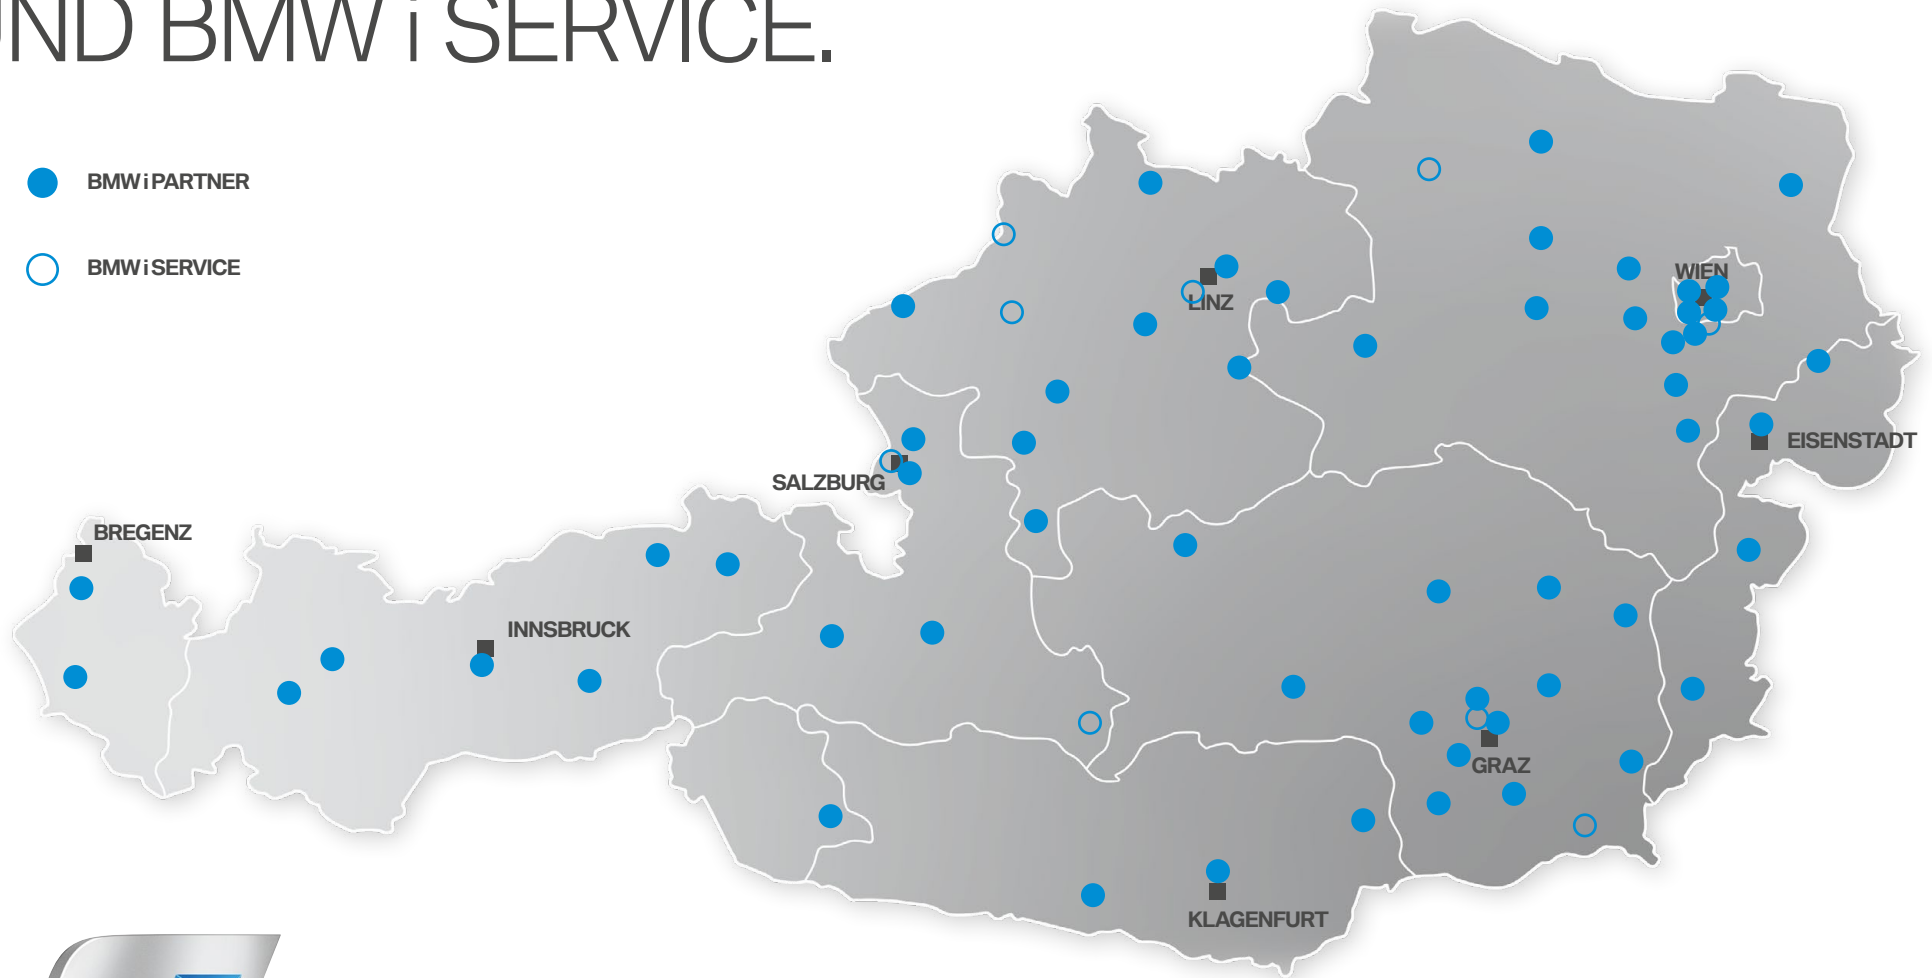

BMW i PARTNER UND BMW i SERVICE.

● BMWiPARTNER

○ BMWiSERVICE

BMW i. BORN ELECTRIC.